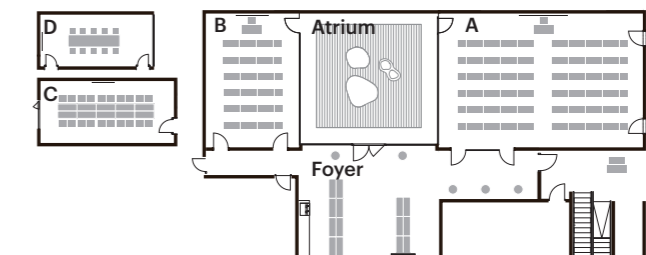

## × KONFERENČNÍ PROSTORY

- kapacita 180 osob • moderní technické vybavení • denní světlo / zatemnění
- prostorné foyer a malebné venkovní atrium • coffe break, raut, banket, degustace • rekuperace

Možnosti uspořádání	Divadlo	Škola	Banket	Tabule
Sál A	108	64	48	
Sál B	42	24	16	
Salónek C				20
Salónek D				10