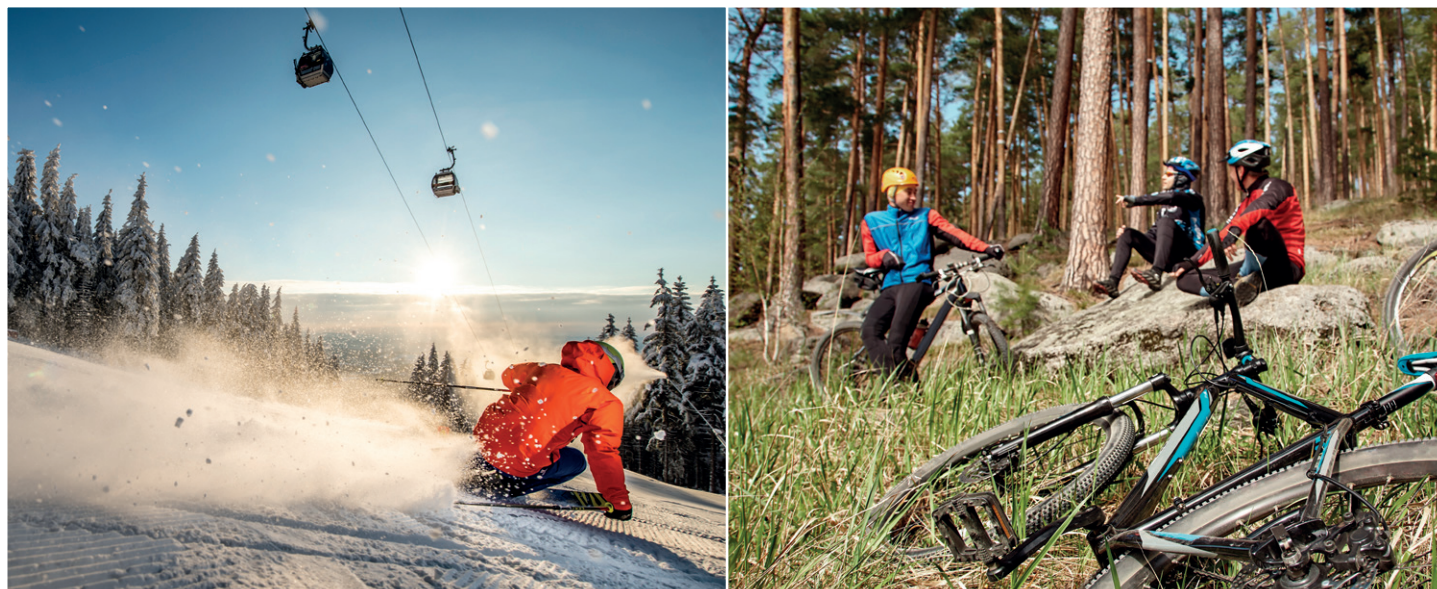

× DOPROVODNÝ PROGRAM

- lanovou dráhou na Sněžku • prohlídka minipivovaru Trautenberk • bobová dráha a lanový park • bowling
- zajištění lyžařských závodů • exkluzivní pronájem hotelového wellness • degustace vín, rumů nebo champagne
- catering • využití prostor pro galavečery • barmanská show • profesionální fotograf a fotokoutek

68 moderních pokojů pro **213** osob, **111** míst v restauraci, **180** míst pro konference,
wellness pro **40** osob, **52** garážových stání, úschovna lyží a kol